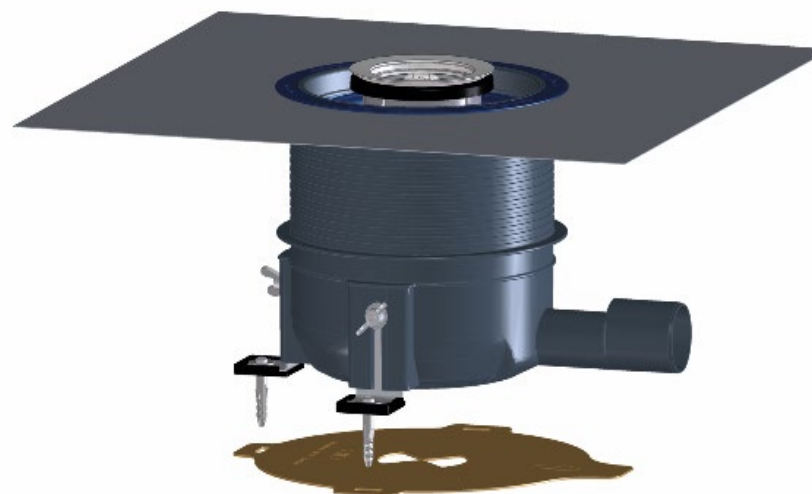

www.hl.at

Art.Nr.	Bezeichnung	Format	Tassen Rand- höhe	Material	HL Art.Nr.	Mindest- Einbauhöhe HL570(.0) Ablauf- gehäuse
Aquaestil - Serie Stone - Stand Juni 2021						
3130060	Duschwanne Stone 80x80 weiß	800x800 mm	30 mm	Mineralguss	HL570	80 mm
3130061	Duschwanne Stone 80x80 zement	800x800 mm	30 mm	Mineralguss	HL570	80 mm
3130064	Duschwanne Stone 80x80 schwarz	800x800 mm	30 mm	Mineralguss	HL570	80 mm
3130010	Duschwanne Stone 90x70 weiß	900x700 mm	30 mm	Mineralguss	HL570	80 mm
3130011	Duschwanne Stone 90x70 zement	900x700 mm	30 mm	Mineralguss	HL570	80 mm
3130014	Duschwanne Stone 90x70 schwarz	900x700 mm	30 mm	Mineralguss	HL570	80 mm
3130110	Duschwanne Stone 90x90 weiß	900x900 mm	30 mm	Mineralguss	HL570	80 mm
3130111	Duschwanne Stone 90x90 zement	900x900 mm	30 mm	Mineralguss	HL570	80 mm
3130114	Duschwanne Stone 90x90 schwarz	900x900 mm	30 mm	Mineralguss	HL570	80 mm
3130020	Duschwanne Stone 100x70 weiß	1000x700 mm	30 mm	Mineralguss	HL570	80 mm
3130021	Duschwanne Stone 100x70 zement	1000x700 mm	30 mm	Mineralguss	HL570	80 mm
3130024	Duschwanne Stone 100x70 schwarz	1000x700 mm	30 mm	Mineralguss	HL570	80 mm
3130070	Duschwanne Stone 100x80 weiß	1000x800 mm	30 mm	Mineralguss	HL570	80 mm
3130071	Duschwanne Stone 100x80 zement	1000x800 mm	30 mm	Mineralguss	HL570	80 mm
3130074	Duschwanne Stone 100x80 schwarz	1000x800 mm	30 mm	Mineralguss	HL570	80 mm
3130120	Duschwanne Stone 100x90 weiß	1000x900 mm	30 mm	Mineralguss	HL570	80 mm
3130121	Duschwanne Stone 100x90 zement	1000x900 mm	30 mm	Mineralguss	HL570	80 mm
3130124	Duschwanne Stone 100x90 schwarz	1000x900 mm	30 mm	Mineralguss	HL570	80 mm
3130150	Duschwanne Stone 100x100 weiß	1000x1000 mm	30 mm	Mineralguss	HL570	80 mm
3130151	Duschwanne Stone 100x100 zement	1000x1000 mm	30 mm	Mineralguss	HL570	80 mm
3130154	Duschwanne Stone 100x100 schwarz	1000x1000 mm	30 mm	Mineralguss	HL570	80 mm
3130030	Duschwanne Stone 120x70 weiß	1200x700 mm	30 mm	Mineralguss	HL570	80 mm
3130031	Duschwanne Stone 120x70 zement	1200x700 mm	30 mm	Mineralguss	HL570	80 mm
3130034	Duschwanne Stone 120x70 schwarz	1200x700 mm	30 mm	Mineralguss	HL570	80 mm
3130080	Duschwanne Stone 120x80 weiß	1200x800 mm	30 mm	Mineralguss	HL570	80 mm
3130081	Duschwanne Stone 120x80 zement	1200x800 mm	30 mm	Mineralguss	HL570	80 mm