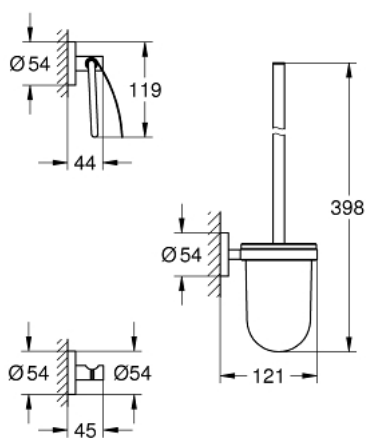

40 407 001 ESSENTIALS КОМПЛЕКТ АКЕСОАРИ ЗА БАНЯ 3 В 1

PRODUCT DESCRIPTION

- Colour: хром
- Материал: стъкло/ метал
- Състои се от:
 - Комплект тоалетна четка (40 374 001)
 - Закачалка за хавлии (40 364 001)
 - Поставка за тоалетна хартия (40 367 001)
- Вградено закрепване
- GROHE Long-Life Shine хромирано покритие
- подходящ за монтаж с винтове (включва винтове и дюбели) или залепване (лепило 40 915 000 се продава отделно)

40 407 001 ESSENTIALS КОМПЛЕКТ АКЦЕСОАРИ ЗА БАНЯ 3 В 1

SPARE PARTS, Ноември 2014 – now

1: Резервна четка за тоалетна (Spare part-nr. 40392000)

1.1: Резервна глава за тоалетна четка (Spare part-nr. 40791001)

2: Чаша за тоалетна четка (Spare part-nr. 40393000)