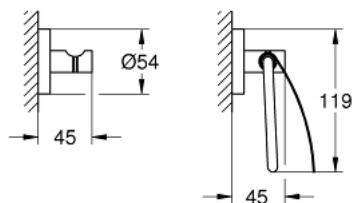

### PRODUCT DESCRIPTION

- Colour: хром
- Материал: метал
- Състои се от:
  - Поставка за хавлии (40 366 001)
  - Закачалка за хавлии (40 364 001)
  - Поставка за тоалетна хартия (40 367 001)
- Вградено закрепване
- GROHE Long-Life Shine хромирано покритие
- подходящ за монтаж с винтове (включва винтове и дюбели) или залепване (лепило 40 915 000 се продава отделно)