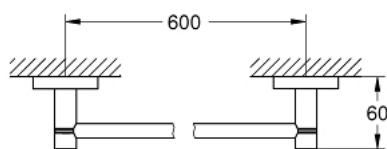

### PRODUCT DESCRIPTION

- Colour: хром
- Материал: метал
- Състои се от:
  - Поставка за хавлии (40 366 001)
  - Закачалка за хавлии (40 364 001)
  - Поставка за тоалетна хартия (40 367 001)
- Вградено закрепване
- GROHE Long-Life Shine хромирано покритие
- подходящ за монтаж с винтове (включва винтове и дюбели) или залепване (лепило 40 915 000 се продава отделно)