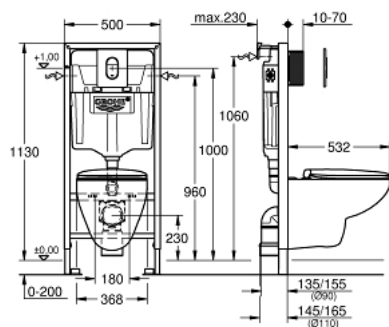

## 39 418 000 SOLIDO КОМПЛЕКТ ЗА WC 5 В 1, ВИСОЧИНА 1.13 М

### PRODUCT DESCRIPTION

- Colour: хром
- Казанче GD 2, 6- 9L
- Състои се от:
  - Rapid SL за WC (38 528 001)
  - Бутон Arena Cosmopolitan, хром, за вертикален монтаж (38 844 000)
  - Ваи Ceramic конзолна тоалетна чиния, без ръб (39 427 000), седалка и капак с плавно затваряне (39 493 000)
  - Стенни планки (38 558 00M)