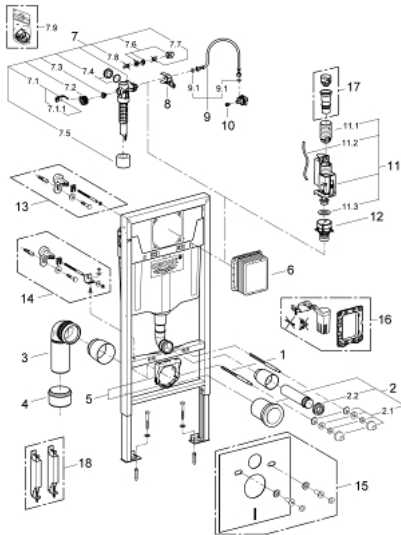

## 39 418 000 SOLIDO КОМПЛЕКТ ЗА WC 5 В 1, ВИСОЧИНА 1.13 М

### PRODUCT DESCRIPTION

- Colour: хром
- Казанче GD 2, 6- 9L
- Състои се от:
  - Rapid SL за WC (38 528 001)
  - Бутон Arena Cosmopolitan, хром, за вертикален монтаж (38 844 000)
  - Ваи Ceramic конзолна тоалетна чиния, без ръб (39 427 000), седалка и капак с плавно затваряне (39 493 000)
  - Стенни планки (38 558 00M)