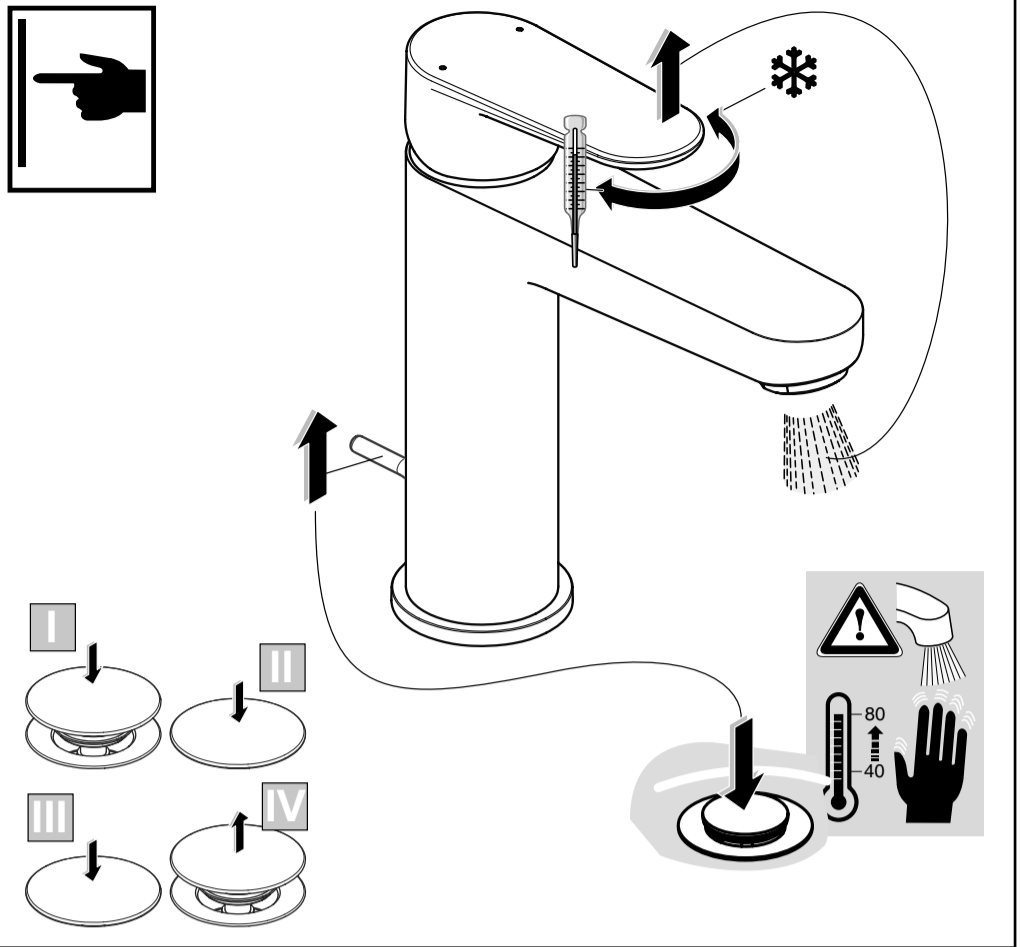

B D131 ..

B D132 XG

Ideal Standard

## CERAFINE MODEL O

02.2023 / B565113

Ideal Standard International NV  
Corporate Village – Gent Building  
Da Vincilaan 2  
1935 Zaventem  
Belgium  
<http://www.idealstandardinternational.com>

P	°C	°C	°C	°C	°C	°C
50°C	15°C	27	33	41	48	50
65°C	15°C	33	42	53	63	65
85°C	15°C	41	53	68	83	85