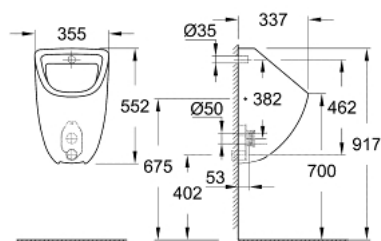

39 438 000 BAU CERAMIC ПИСОАР

PRODUCT DESCRIPTION

- Colour: снежно бяло
- покрит вход
- обем на пускане на водата 1 l
- включен комплект за монтаж
- санитарен порцелан
- за инсталация моля поръчайте сифон за писоар 39 732 000 (хоризонтален извод) или 39 733 000 (вертикален извод), продават се отделно
- не е съвместим с температурен сензор 39 367 000