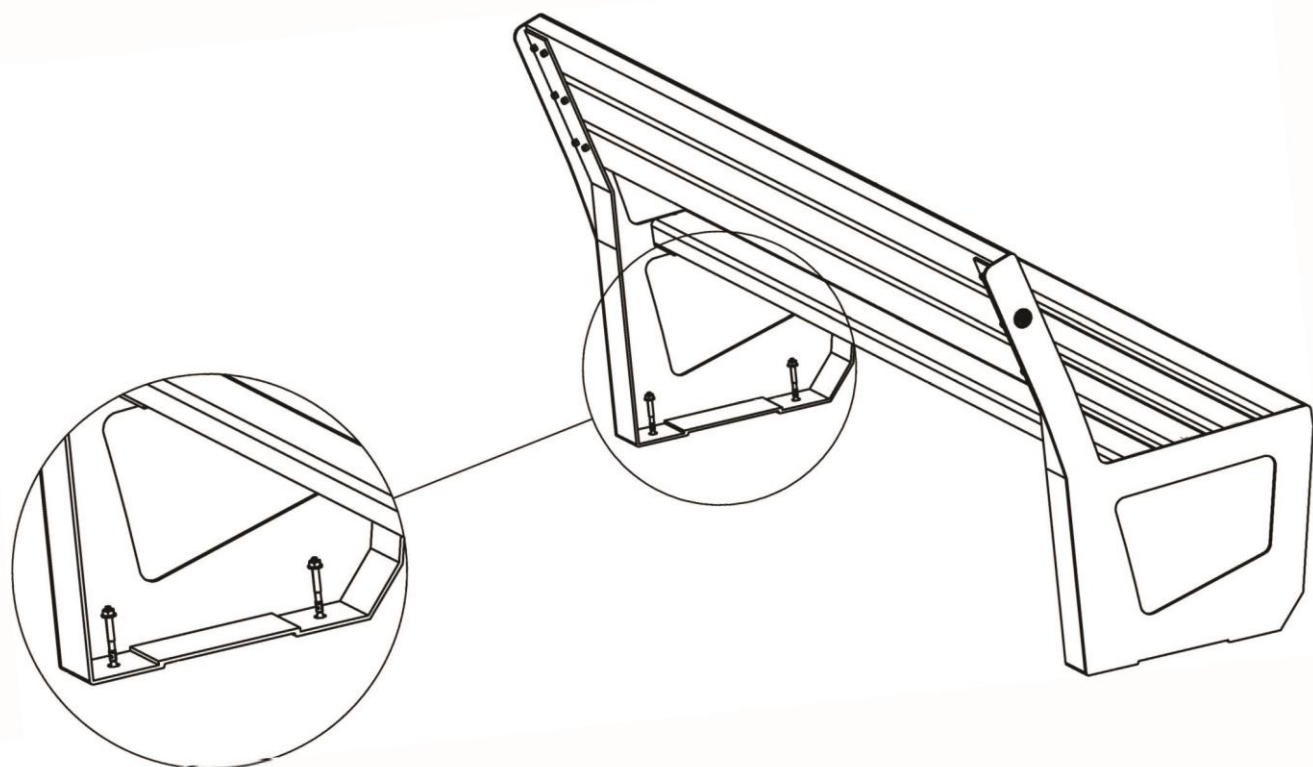

МЕТАЛНА ПЕЙКА

МОДЕЛ 144

Инструкции за сглобяване

Видия
M5x30
28 броя

Отвертка
1 брой

Забележка* Всички свързващи елементи са от неръждаема стомана.

1

Не стягайте докрай!

2

Стегнете докрай всички
видии!

3

Застопоряване към настилката.
/по заявка/

Анкер
4 броя
(по заявка)

1

2