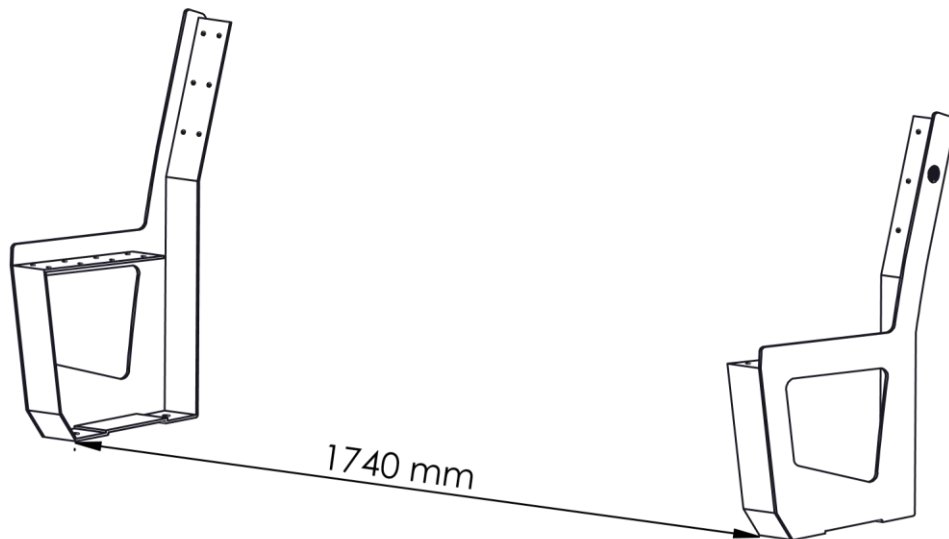

МЕТАЛНА ПЕЙКА

МОДЕЛ 144

Инструкции за сглобяване

Видия
M5x30
28 броя

Отвертка
1 брой

Забележка* Всички свързващи елементи са от неръждаема стомана.

1

Не стягайте докрай!