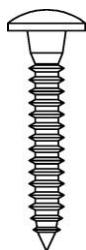

МЕТАЛНА ПЕЙКА

МОДЕЛ 144

Инструкции за сглобяване

Видия
M5x30
28 броя

Отвертка
1 брой

Забележка* Всички свързващи елементи са от неръждаема стомана.

1

Не стягайте докрай!