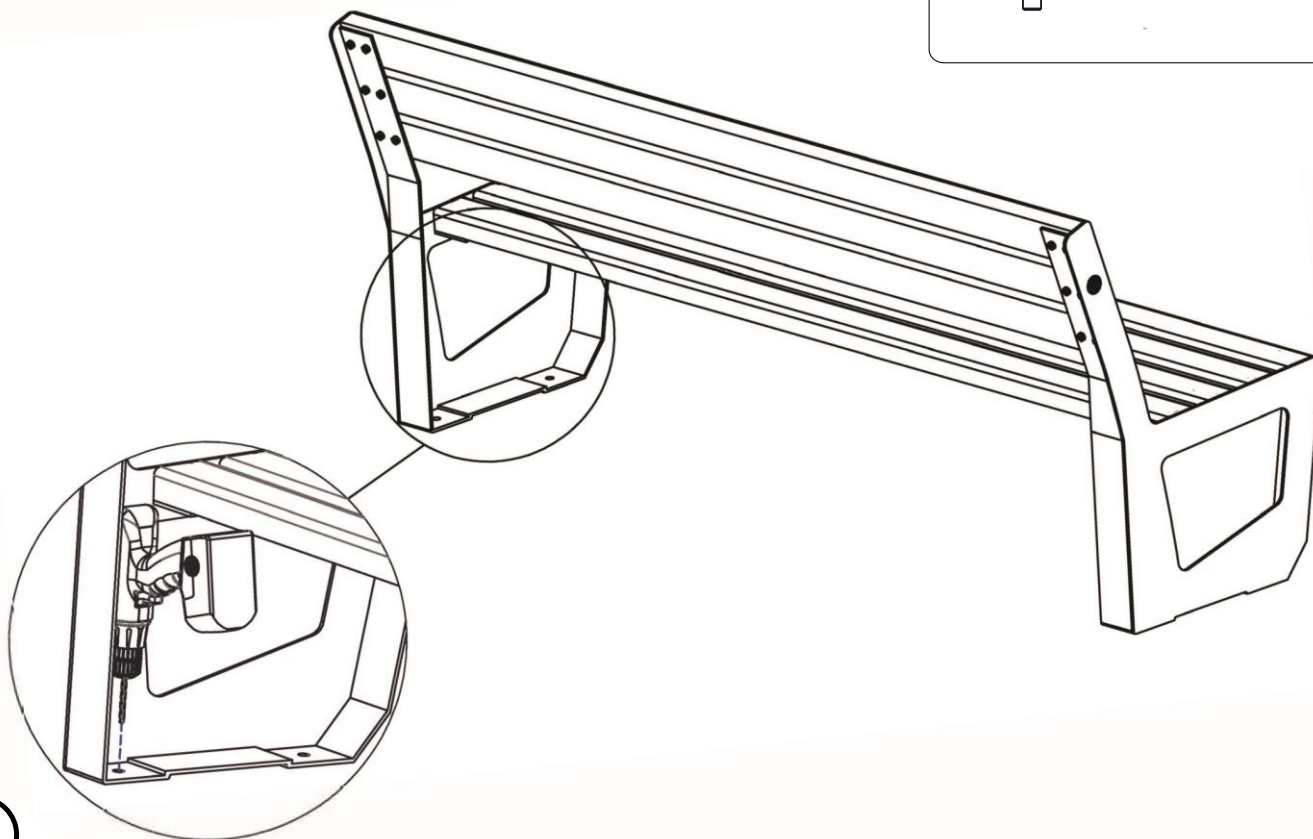

МЕТАЛНА ПЕЙКА

МОДЕЛ 144

Инструкции за сглобяване

Видия
M5x30
28 броя

Отвертка
1 брой

Забележка* Всички свързващи елементи са от неръждаема стомана.

1

Не стягайте докрай!

2

Стегнете докрай всички
видии!

3

Застопоряване към настилката.
/по заявка/

Анкер
4 броя
(по заявка)

1

2