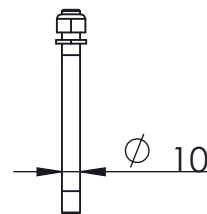

Застопоряване към настилката.
/по заявка/