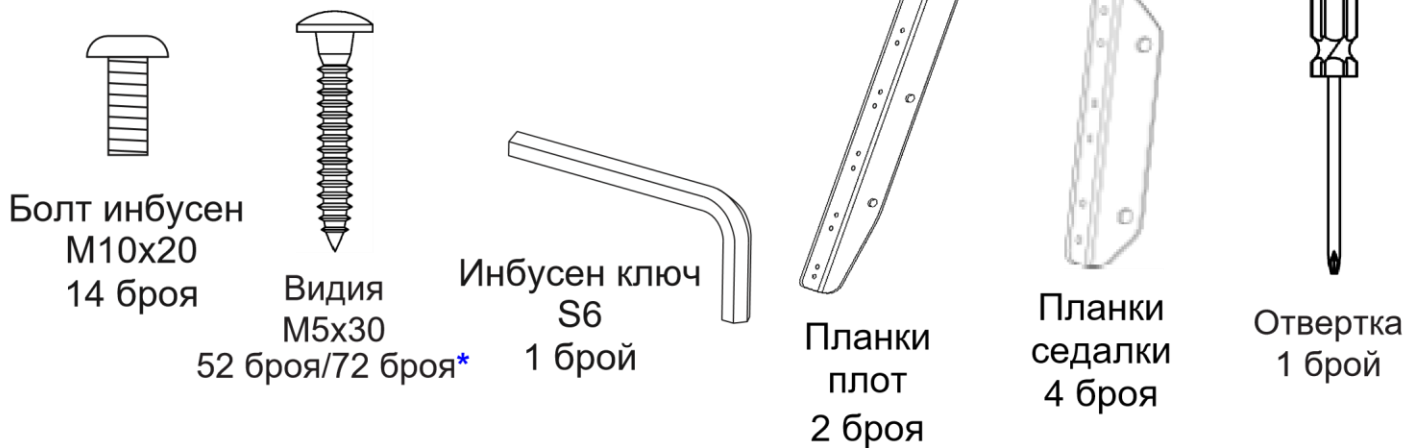

ПИКНИК МАСА

МОДЕЛ 219

Инструкции за сглобяване

*с дъски от бамбук

Забележка: Всички свързващи елементи (без планките) са от неръждаема стомана.

1

2

3