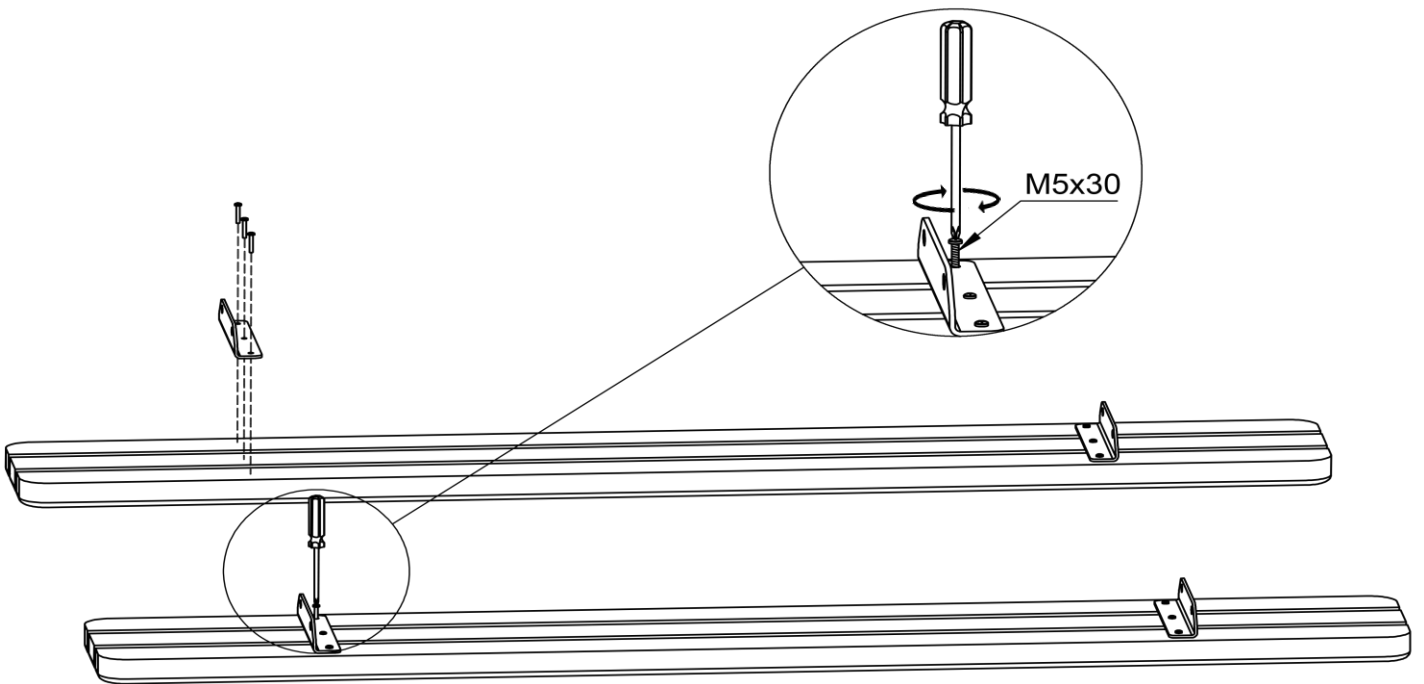

Отвертка
1 брой

*с дъски от бамбук

Забележка: Всички свързващи елементи (без планките) са от неръждаема стомана.

1

2

3

4

181 кг.

A small icon of a bucket with a handle, representing a weight. A line connects this icon to the shelf in the diagram below.

5

Стегнете всички болтове!