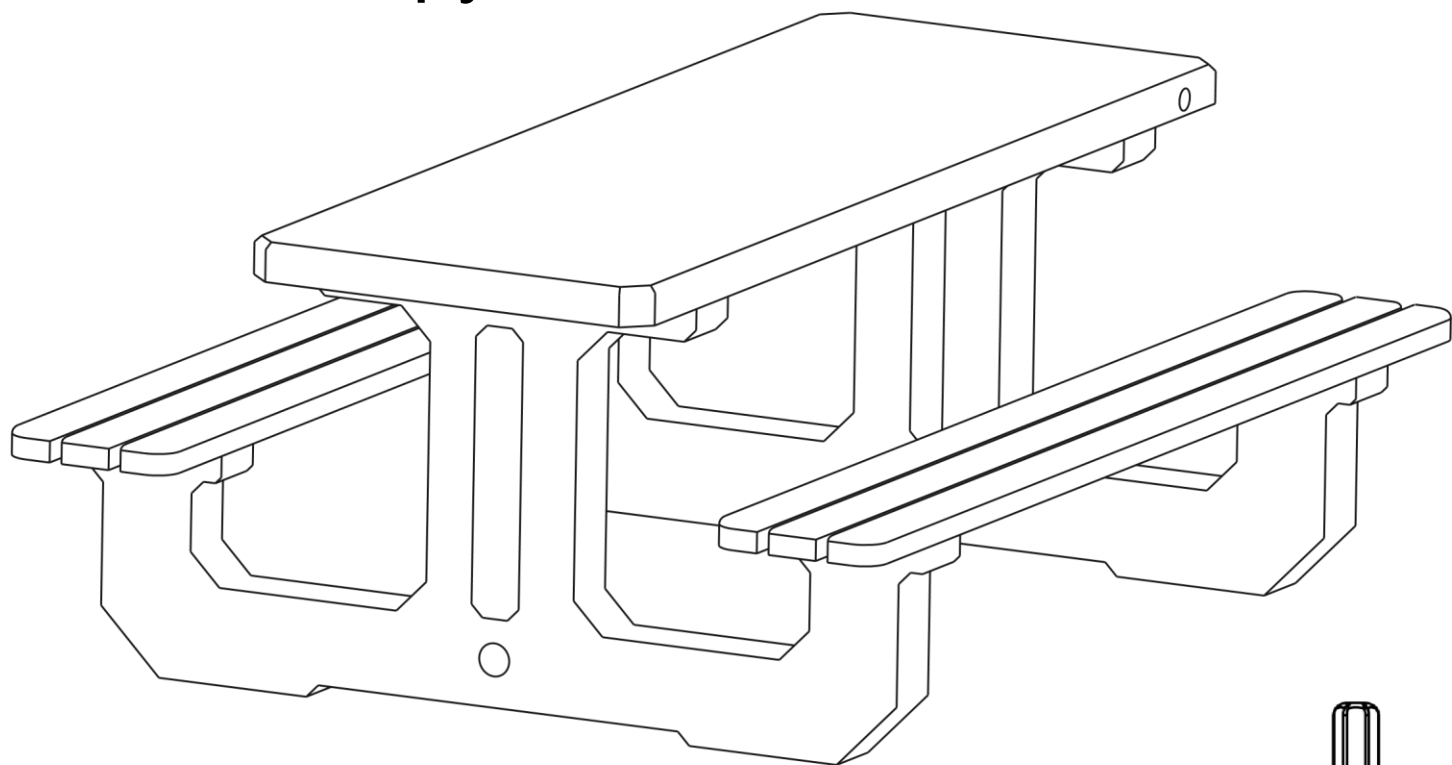

ПИКНИК МАСА

МОДЕЛ 220

Инструкции за сглобяване

Болт инбусен
M10x20
20 броя

Видия
M5x30
24 броя/32 броя*

Инбусен ключ
S6
1 брой

Планки
плот
2 броя

Планки
седалки
4 броя

Отвертка
1 брой

*с дъски от бамбук

Забележка: Всички свързващи елементи (без планките) са от неръждаема стомана.

1

2

3

4

181 кг.

A small icon of a bucket with a handle, representing a weight. A line connects this icon to the shelf in the diagram below.

5

Стегнете всички болтове!