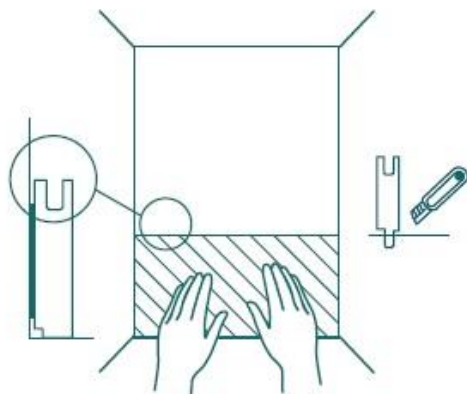

Marble Brown

Размери: 30x60, 47x94,
95x200(без клик)

Инсталация

Монтажът е интуитивен и лесен, така че промените в помещението лесно можете да направите сами.

За инсталирането ще са ви необходими:

Монтаж на панелите със заключване

Подгответе стената - изравнете я, почистете и обезмаслете.

Измерете и определете вертикалата и хоризонталата.

Разположете и изрежете панелите, така че да съответстват на размерите на стената.

Не забравяйте да оставите полета - около 0,5 см от всеки край. Това ще предотврати изтичането на лепило отзад на панела.

Залепете панела към стената (по-високата част на ключалката трябва да е обърната нагоре) Поставете панела и го натиснете надолу.

Нанесете силикон върху стената на няколко милиметра зад ключалката.
*релевантно за монтаж в зони с повишена влажност.