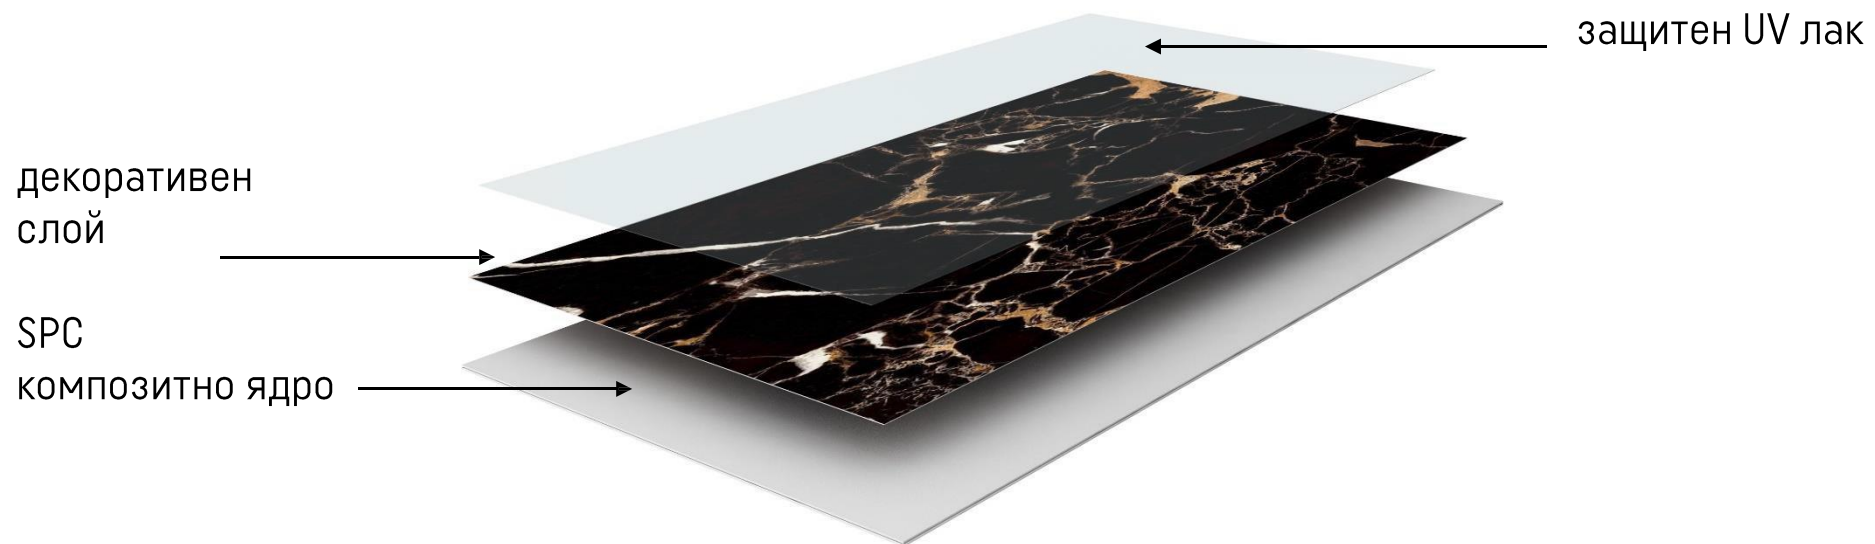

Структура на панела