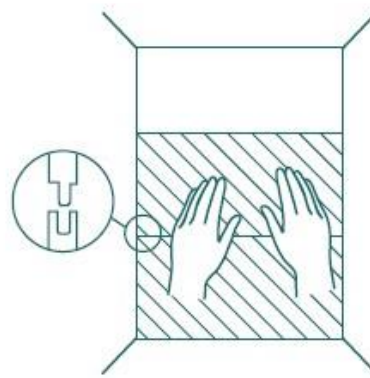

Marble Brown

Размери: 30x60, 47x94,
95x200(без клик)

Инсталация

Монтажът е интуитивен и лесен, така че промените в помещението лесно можете да направите сами.

За инсталирането ще са ви необходими:

Монтаж на панелите със заключване

Подгответе стената - изравнете я, почистете и обезмаслете.

Измерете и определете вертикалата и хоризонталата.

Разположете и изрежете панелите, така че да съответстват на размерите на стената.

Не забравяйте да оставите полета - около 0,5 см от всеки край. Това ще предотврати изтичането на лепило отзад на панела.

Залепете панела към стената (по-високата част на ключалката трябва да е обърната нагоре) Поставете панела и го натиснете надолу.

Нанесете силикон върху стената на няколко милиметра зад ключалката.
*релевантно за монтаж в зони с повишена влажност.