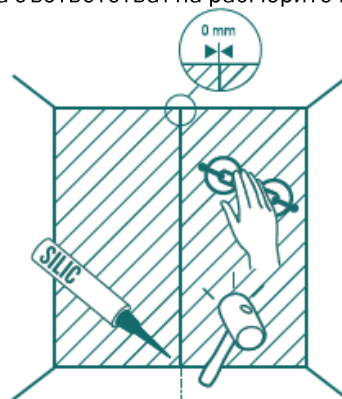

Залепете и подравнете панела към следващия, без да оставяте празнина.
Нанесете силикон на фугата на панелите. За всеки допълнителен панел продължете по същия начин.