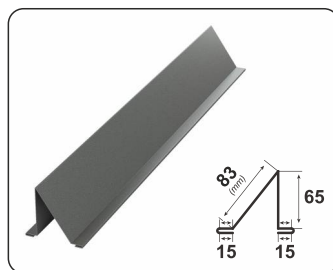

УЛАМА

УЛАМА RETRO

СТЕННА ПЛАНКА ГОРНА

ХОРИЗОНТАЛНО СТЕННА ПЛАНКА RETRO

СНЕГОЗАДЪРЖАЩ ЕЛЕМЕНТ

СНЕГОЗАДЪРЖАЩ ЕЛЕМЕНТ

КОНЗОЛА ЗА КАПАК

ВИНТ ЗА ДЪРВО