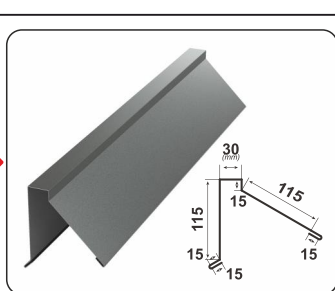

| | |
|---------------------------------|--|
| Материал | Стоманена ламарина, поцинкована от двете страни, защитена с полиестер |
| Номинална дебелина | 0,45 мм - 0,70 мм |
| Обща ширина | 1100 мм |
| Полезна ширина на покриване | 1065 мм |
| Обща височина | 25 мм |
| Минимален наклон | 10° ако е необходимо диагонално свързване / 15° при диагонално свързване |
| Тегло върху единица площ | 4 - 5 кг/кв.м |
| Гаранция за гланцовото покритие | 10 години гаранция за характеристиките на цвета и корозията |
| Гаранция за матовото покритие | 15 години гаранция за характеристиките на цвета и корозията |
| Гаранция за GrandeMat покритие | 30 години гаранция за характеристиките на цвета и корозията |
| Полезен живот | 60 години, устойчивост на температурни промени |

КАПАК RETRO

ЪГЛОВ КАПАК

КОНЗОЛА ЗА КАПАК

ПОЛУКАПАК

ПОЛУКАПАК RETRO

ЪГЛОВ ПОЛУКАПАК

КОНЗОЛА ЗА КАПАК

СЧУПВАНЕ НА НАКЛОН