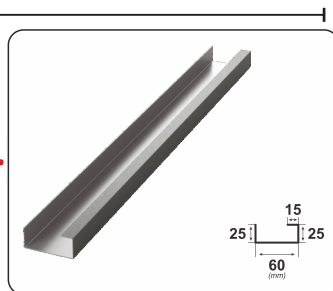

| | |
|---------------------------------|--|
| Материал | Стоманена ламарина, поцинкована от двете страни, защитена с полиестер |
| Номинална дебелина | 0,45 мм - 0,70 мм |
| Обща ширина | 1100 мм |
| Полезна ширина на покриване | 1065 мм |
| Обща височина | 25 мм |
| Минимален наклон | 10° ако е необходимо диагонално свързване / 15° при диагонално свързване |
| Тегло върху единица площ | 4 - 5 кг/кв.м |
| Гаранция за гланцовото покритие | 10 години гаранция за характеристиките на цвета и корозията |
| Гаранция за матовото покритие | 15 години гаранция за характеристиките на цвета и корозията |
| Гаранция за GrandeMat покритие | 30 години гаранция за характеристиките на цвета и корозията |
| Полезен живот | 60 години, устойчивост на температурни промени |

КАПАК RETRO

ЪГЛОВ КАПАК

КОНЗОЛА ЗА КАПАК

ПОЛУКАПАК

ПОЛУКАПАК RETRO

ЪГЛОВ ПОЛУКАПАК

КОНЗОЛА ЗА КАПАК

СЧУПВАНЕ НА НАКЛОН