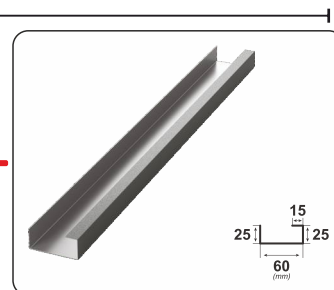

КОНЗОЛА ЗА КАПАК