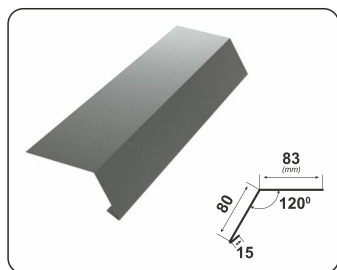

| | |
|---------------------------------|--|
| Материал | Стоманена ламарина, поцинкована от двете страни, защитена с полиестер |
| Номинална дебелина | 0,45 мм - 0,70 мм |
| Обща ширина | 1100 мм |
| Полезна ширина на покриване | 1065 мм |
| Обща височина | 25 мм |
| Минимален наклон | 10° ако е необходимо диагонално свързване / 15° при диагонално свързване |
| Тегло върху единица площ | 4 - 5 кг/кв.м |
| Гаранция за гланцовото покритие | 10 години гаранция за характеристиките на цвета и корозията |
| Гаранция за матовото покритие | 15 години гаранция за характеристиките на цвета и корозията |
| Гаранция за GrandeMat покритие | 30 години гаранция за характеристиките на цвета и корозията |
| Полезен живот | 60 години, устойчивост на температурни промени |

ВДЛЪБНАТО СЧУПВАНЕ НА НАКЛОН

ИЗПЪКНАЛО СЧУПВАНЕ НА НАКЛОН

КОНЗОЛА ЗА КАПАК

СТЕННА ПЛАНКА ГОРНА

СТЕННА ПЛАНКА ГОРНА RETRO

НАДУЛУЧНА ПОЛА

НАДУЛУЧНА ПОЛА

СТЕННА ПЛАНКА ГОРНА