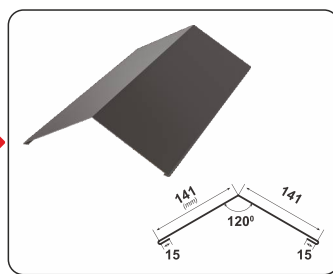

ЪГЛОВ КАПАК