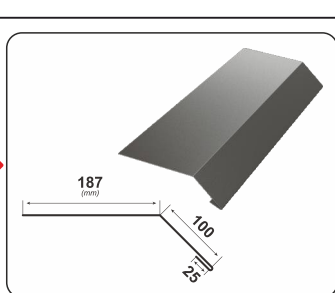

ИЗПЪКНАЛО СЧУПВАНЕ НА НАКЛОН