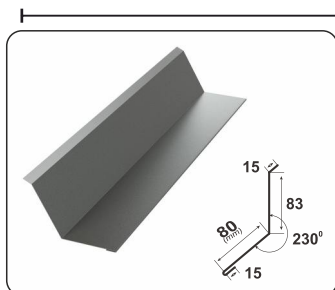

| | |
|---------------------------------|--|
| Материал | Стоманена ламарина, поцинкована от двете страни, защитена с полиестер |
| Номинална дебелина | 0,45 мм - 0,70 мм |
| Обща ширина | 1100 мм |
| Полезна ширина на покриване | 1065 мм |
| Обща височина | 25 мм |
| Минимален наклон | 10° ако е необходимо диагонално свързване / 15° при диагонално свързване |
| Тегло върху единица площ | 4 - 5 кг/кв.м |
| Гаранция за гланцовото покритие | 10 години гаранция за характеристиките на цвета и корозията |
| Гаранция за матовото покритие | 15 години гаранция за характеристиките на цвета и корозията |
| Гаранция за GrandeMat покритие | 30 години гаранция за характеристиките на цвета и корозията |
| Полезен живот | 60 години, устойчивост на температурни промени |

КАПАК RETRO

ЪГЛОВ КАПАК

КОНЗОЛА ЗА КАПАК

ПОЛУКАПАК

ПОЛУКАПАК RETRO

ЪГЛОВ ПОЛУКАПАК

КОНЗОЛА ЗА КАПАК

СЧУПВАНЕ НА НАКЛОН

ВДЛЪБНАТО СЧУПВАНЕ НА НАКЛОН

ИЗПЪКНАЛО СЧУПВАНЕ НА НАКЛОН

КОНЗОЛА ЗА КАПАК

СТЕННА ПЛАНКА ГОРНА

СТЕННА ПЛАНКА ГОРНА RETRO

НАДУЛУЧНА ПОЛА

НАДУЛУЧНА ПОЛА

СТЕННА ПЛАНКА ГОРНА