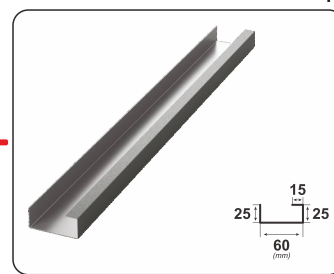

КОНЗОЛА ЗА КАПАК