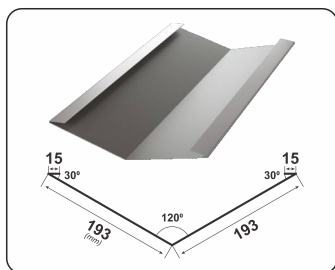

УЛАМА

УЛАМА RETRO