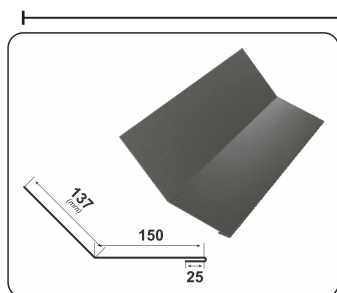

| | |
|---------------------------------|--|
| Материал | Стоманена ламарина, поцинкована от двете страни, защитена с полиестер |
| Номинална дебелина | 0,45 мм - 0,70 мм |
| Обща ширина | 1100 мм |
| Полезна ширина на покриване | 1065 мм |
| Обща височина | 25 мм |
| Минимален наклон | 10° ако е необходимо диагонално свързване / 15° при диагонално свързване |
| Тегло върху единица площ | 4 - 5 кг/кв.м |
| Гаранция за гланцовото покритие | 10 години гаранция за характеристиките на цвета и корозията |
| Гаранция за матовото покритие | 15 години гаранция за характеристиките на цвета и корозията |
| Гаранция за GrandeMat покритие | 30 години гаранция за характеристиките на цвета и корозията |
| Полезен живот | 60 години, устойчивост на температурни промени |

КАПАК RETRO

ЪГЛОВ КАПАК

КОНЗОЛА ЗА КАПАК

ПОЛУКАПАК

ПОЛУКАПАК RETRO

ЪГЛОВ ПОЛУКАПАК

КОНЗОЛА ЗА КАПАК

СЧУПВАНЕ НА НАКЛОН