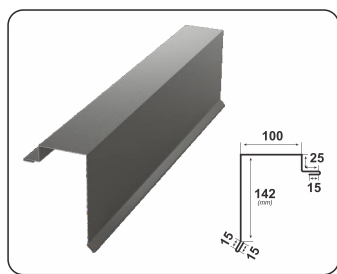

АКСЕСОАРИ ЗА RETRO DUO

ЧЕЛНА ПЛАНКА RETRO

ЧЕЛНА ПЛАНКА RETRO