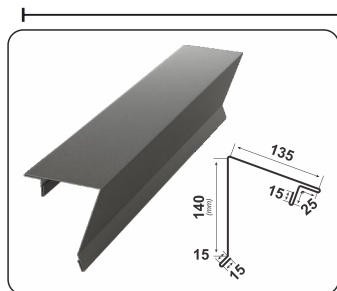

| | |
|---------------------------------|--|
| Материал | Стоманена ламарина, поцинкована от двете страни, защитена с полиестер |
| Номинална дебелина | 0,45 мм - 0,70 мм |
| Обща ширина | 1100 мм |
| Полезна ширина на покриване | 1065 мм |
| Обща височина | 25 мм |
| Минимален наклон | 10° ако е необходимо диагонално свързване / 15° при диагонално свързване |
| Тегло върху единица площ | 4 - 5 кг/кв.м |
| Гаранция за гланцовото покритие | 10 години гаранция за характеристиките на цвета и корозията |
| Гаранция за матовото покритие | 15 години гаранция за характеристиките на цвета и корозията |
| Гаранция за GrandeMat покритие | 30 години гаранция за характеристиките на цвета и корозията |
| Полезен живот | 60 години, устойчивост на температурни промени |

КАПАК RETRO

ЪГЛОВ КАПАК

КОНЗОЛА ЗА КАПАК

ПОЛУКАПАК

ПОЛУКАПАК RETRO

ЪГЛОВ ПОЛУКАПАК

КОНЗОЛА ЗА КАПАК

СЧУПВАНЕ НА НАКЛОН