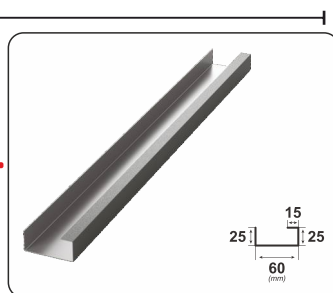

КОНЗОЛА ЗА КАПАК