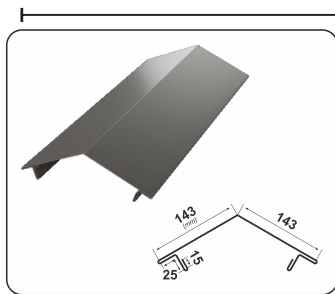

КАПАК

КАПАК RETRO