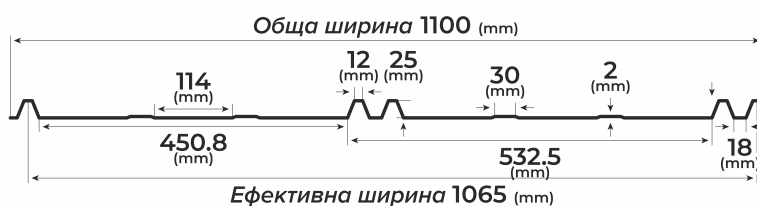

Надлъжните линии на повърхността на профила имат естетическа роля, придаваща на покрива неоспорима елегантност, но и техническа роля, осигуряващи допълнителна твърдост на металните панели.

ТЕХНИЧЕСКИ ХАРАКТЕРИСТИКИ

| | |
|---------------------------------|--|
| Материал | Стоманена ламарина, поцинкована от двете страни, защитена с полиестер |
| Номинална дебелина | 0,45 мм - 0,70 мм |
| Обща ширина | 1100 мм |
| Полезна ширина на покриване | 1065 мм |
| Обща височина | 25 мм |
| Минимален наклон | 10° ако е необходимо диагонално свързване / 15° при диагонално свързване |
| Тегло върху единица площ | 4 - 5 кг/кв.м |
| Гаранция за гланцовото покритие | 10 години гаранция за характеристиките на цвета и корозията |
| Гаранция за матовото покритие | 15 години гаранция за характеристиките на цвета и корозията |
| Гаранция за GrandeMat покритие | 30 години гаранция за характеристиките на цвета и корозията |
| Полезен живот | 60 години, устойчивост на температурни промени |