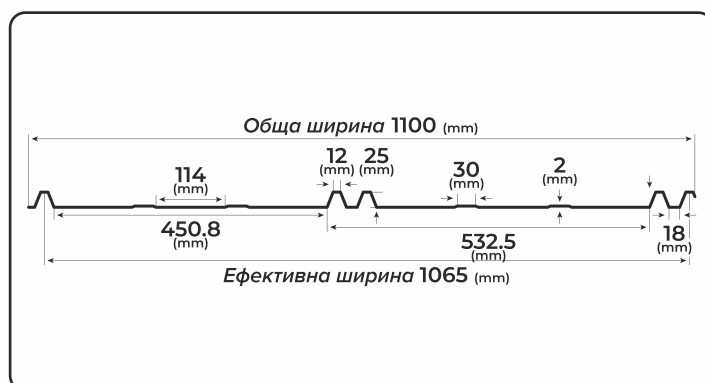

ТЕХНИЧЕСКИ ХАРАКТЕРИСТИКИ	Материал	Стоманена ламарина, поцинкована от двете страни, защитена с полиестер
	Номинална дебелина	0,45 - 0,70 мм
	Обща ширина	1100 мм
	Ефективна ширина на покритието	1065 мм
	Общата височина	25 мм
	Минимален наклон	10° ако е необходимо диагонално свързване / 15° при диагонално свързване
	Тегло върху единица площ	4 - 5 кг/кв.м
	Гаранция за гланцовото покритие	10 години гаранция за характеристиките на цвета и корозията
	Гаранция за матовото покритие	15 години гаранция за характеристиките на цвета и корозията
	Гаранция за GrandeMat покритие	30 години гаранция за характеристиките на цвета и корозията
	Полезен живот	60 години, устойчивост на температурни промени