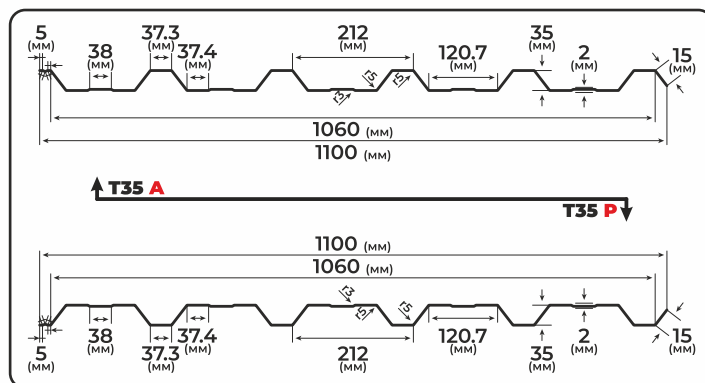

## ВЪЛНООБРАЗНИ ЛИСТОВЕ T35

Вълнообразният лист **T35** BILKA е произведен от стоманена ламарина, поцинкована от двете страни и защитена с полиестер. Суровината с високо качество позволява използването на ламарината при покриване на фасади, особено при търговски и промишлени такива. Може да се монтира и върху покрив. Дължината на гънката е 35 мм.

### ПРОИЗВОДСТВЕНИ СПЕЦИФИКАЦИИ:

- Вълнообразният лист BILKA T35 е изработен с номинална дебелина между 0,4 – 1,0 мм, в зависимост от конструкцията на сградата
- стандартната дължина на модулите е между 0,500 м и 13,5 м. Изпълнението на модули с дължини, различни от стандартните, става след предварителна консултация с технически консултант BILKA
- широка гама от нюанса
- **T35 P** за фасада;
- **T35 A** за покрив.

ТЕХНИЧЕСКИ ХАРАКТЕРИСТИКИ	Материал	Стоманена ламарина, поцинкована от двете страни, защитена с полиестер
	Номинална дебелина	0,4 - 1 мм
	Обща ширина	1100 мм
	Ползна ширина на покриване	1060 мм
	Височина на гънката	35 мм
	Тегло на повърхност	3 - 12,5 кг / кв.м
	Минимален наклон	8° ако е необходимо диагонално свързване / 14° при диагонално свързване
	Гарантія на збереженя глянсового	10 років гарантії на схоронність кольору й відсутність
	Гарантія на збереженя матового	15 років гарантії на схоронність кольору й відсутність
	Гарантія на збереженя оздоблення Wood	15 років гарантії на схоронність кольору й відсутність
Гарантія на збереженя оздоблення GrandeMat	30 років гарантії на схоронність кольору й відсутність	
Передбачуваний термін служби	60 років для покрівлі, стійкої до коливань температури	